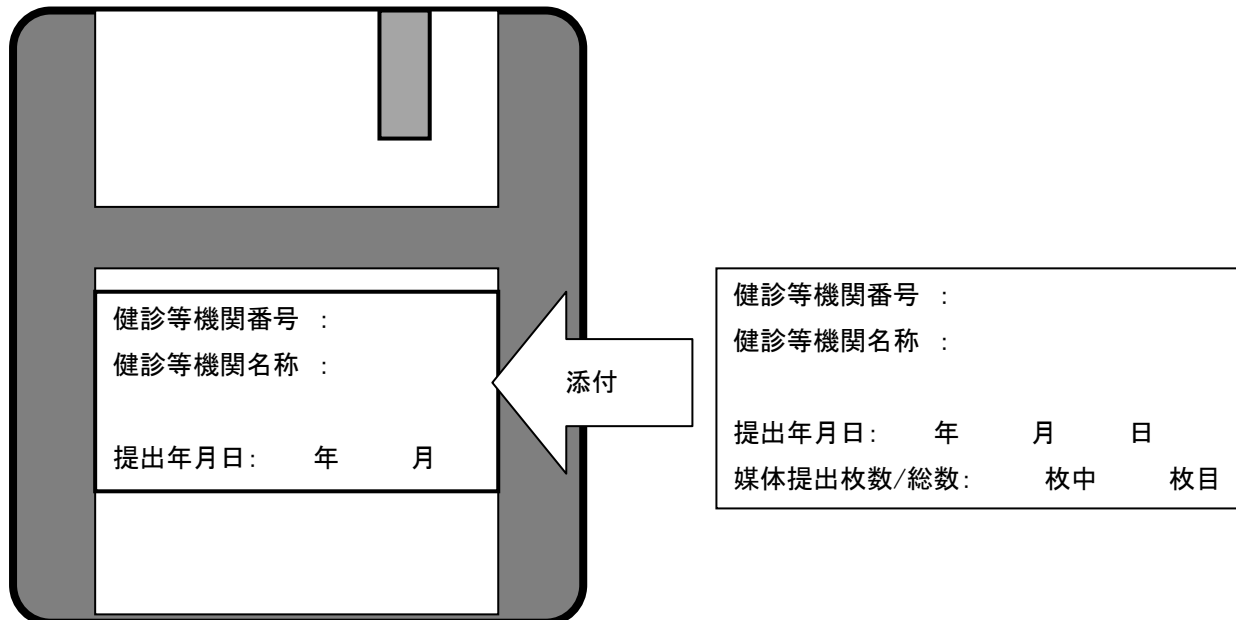

提出用電子媒体に添付するラベルの記載方法

①FDまたはMOへの添付ラベル

ラベルシールに記載し、所定の添付してください。

②CD-Rへの記載

シールは使用せずに、**直接、油性マジックなどで、レーベル面に直接記載**してください。